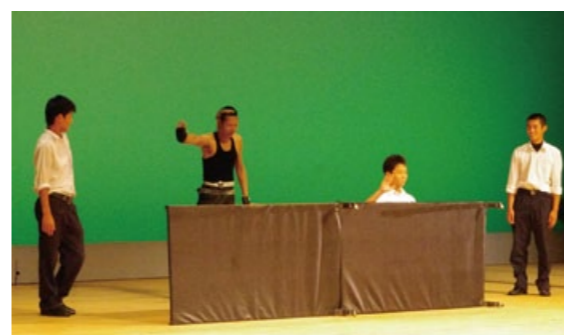

SUPER PANTOMIME THEATER

SOUKI スーパーパントマイムシアター 想起

パントマイムの常識を覆す 想起
笑い感動の熱いパフォーマンス!

パントマイムのイメージが変わる!

SOUKIの創りだす世界は パントマイムを越えた、極上のエンターテイメント!

ステージにはダイナミックな肉体の躍動と、アクロバティックで高度なテクニックが満載。
観る者の想像力をかき立てる非日常の劇空間・・・
そこにこそSOUKIのリアリティが存在するのです。

◇ OPENING (Slow Motion Act)

スローモーションでロボットのような動きのメンバーが、
弦楽を演奏する、幻想的なオープニングで幕が開きます!

◇ ROBOT MOVEMENT (人形振り)

激しいビートに乗せてスピーディーで
ダンスブルなアクティングを魅せます

◇ A WALL (壁)

パントマイムのテクニック「壁」
SOUKIの壁はアンサンブルで
ユーロビートに乗って
ダンスのように表現します!

◇ TUG OF WAR

強面の2人の男がプライドをかけて
戦いますが...パントマイムだからこそ
の思い掛けない展開で、会場からは
クスクスと笑い声が聞こえてきます。

◇ PANEL

パネルを使ってラッシュのホームや
電車の風景をコミカルに描きます。

◇ Challenge! (体験コーナー)

生徒さん数名と先生を舞台に招いて“パントマイム教室”
「壁」「エスカレーター」などの基本的なパントマイムと一緒に体験していただきます。